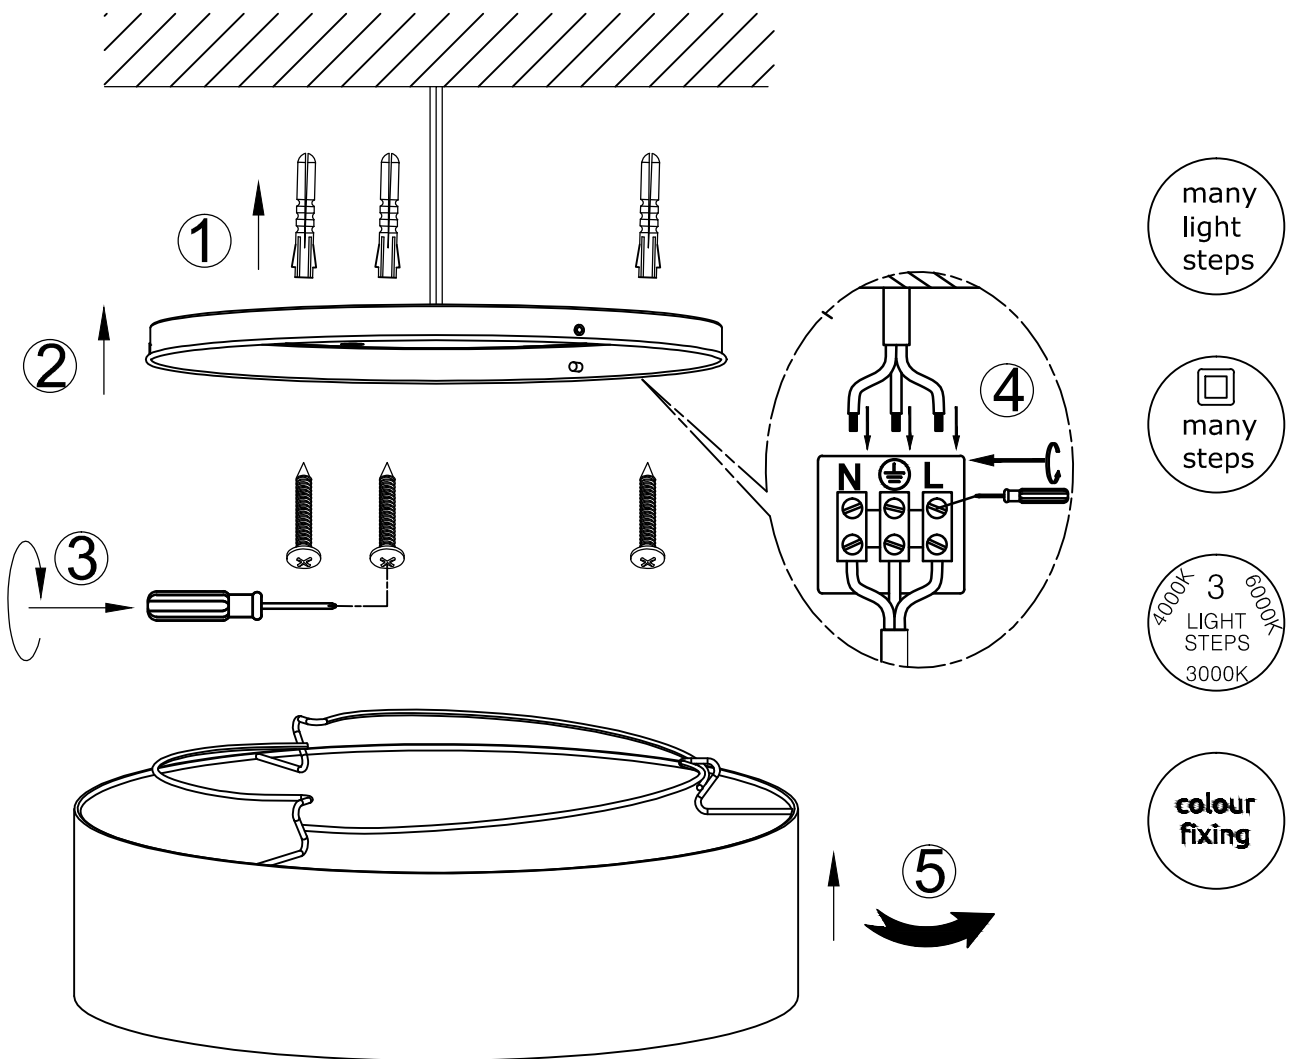

GLOBO
 LIGHTING
www.globo-lighting.com

B

15341D	15341D1	15341D2
15342D	15342D1	15342D2
15385D	15385D1	15385D2

GLOBO Handels GmbH
 Gewerbestrasse 3
 A-9184 Sankt Peter

DE**Lichtquelle:**

Die Lichtquelle ist nicht tauschbar, weil sie konstruktionsbedingt fest mit dem umgebenden Produkt verbunden ist.